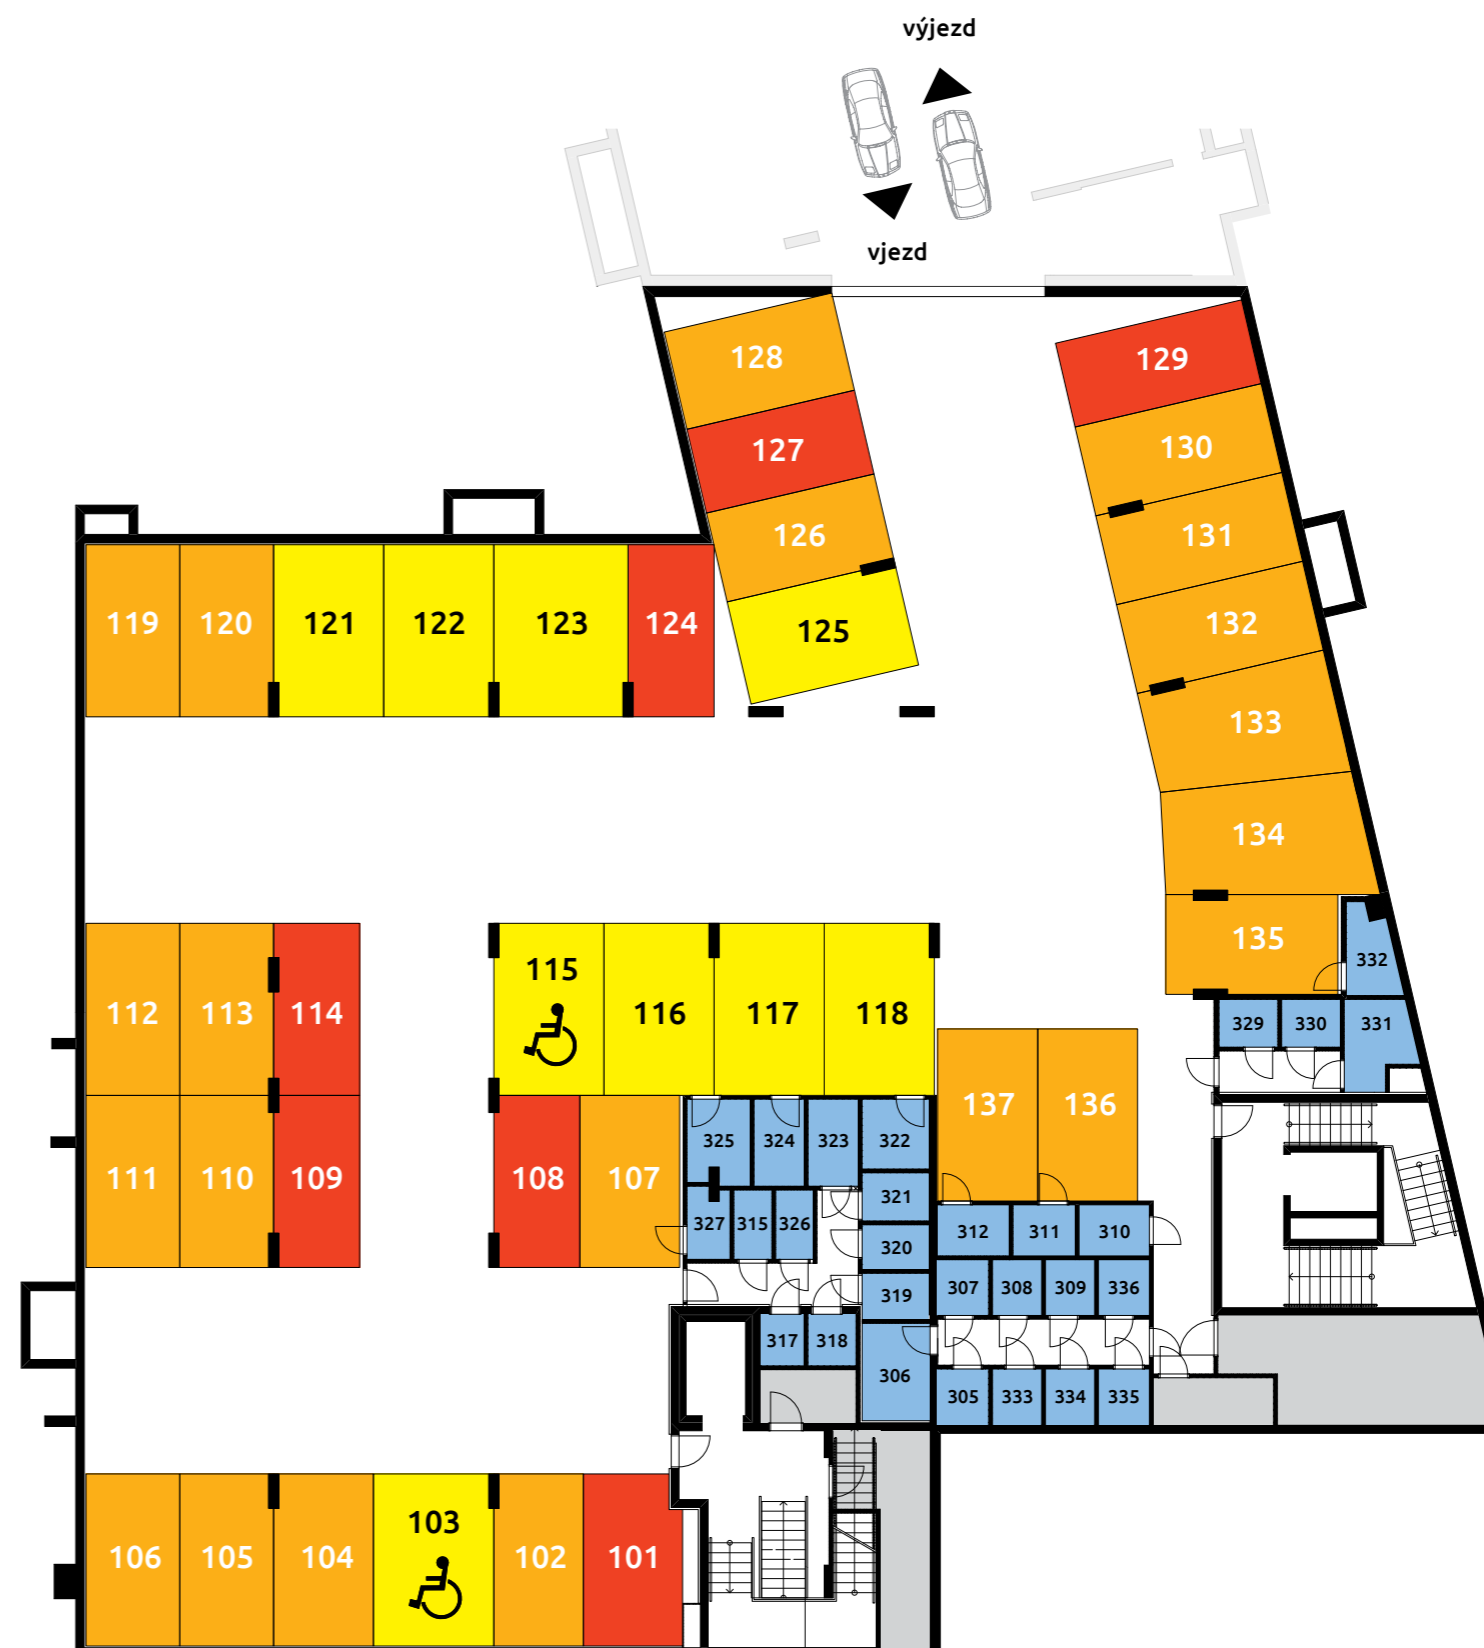

### parkovací stání

<span style="background-color: yellow; border: 1px solid black; display: inline-block; width: 10px; height: 10px;"></span> A - > 310 cm	9
<span style="background-color: orange; border: 1px solid black; display: inline-block; width: 10px; height: 10px;"></span> B - 260-310 cm	21
<span style="background-color: red; border: 1px solid black; display: inline-block; width: 10px; height: 10px;"></span> C - < 260 cm	7

### sklepy

<span style="background-color: lightblue; border: 1px solid black; display: inline-block; width: 10px; height: 10px;"></span> sklepy	28
--	----

### sklepy

305	2,31 m <sup>2</sup>	322	3,85 m <sup>2</sup>
306	5,33 m <sup>2</sup>	323	3,18 m <sup>2</sup>
307	2,13 m <sup>2</sup>	324	3,36 m <sup>2</sup>
308	2,14 m <sup>2</sup>	325	3,83 m <sup>2</sup>
309	2,14 m <sup>2</sup>	326	2,36 m <sup>2</sup>
310	2,83 m <sup>2</sup>	327	2,31 m <sup>2</sup>
311	2,70 m <sup>2</sup>	329	2,11 m <sup>2</sup>
312	2,98 m <sup>2</sup>	330	2,11 m <sup>2</sup>
315	2,36 m <sup>2</sup>	331	4,51 m <sup>2</sup>
317	1,87 m <sup>2</sup>	332	3,53 m <sup>2</sup>
318	2,11 m <sup>2</sup>	333	2,17 m <sup>2</sup>
319	2,63 m <sup>2</sup>	334	2,17 m <sup>2</sup>
320	2,47 m <sup>2</sup>	335	2,19 m <sup>2</sup>
321	2,77 m <sup>2</sup>	336	1,95 m <sup>2</sup>

### sklepy

<span style="background-color: lightblue; border: 1px solid black; display: inline-block; width: 10px; height: 10px;"></span> sklepy	33
--	----