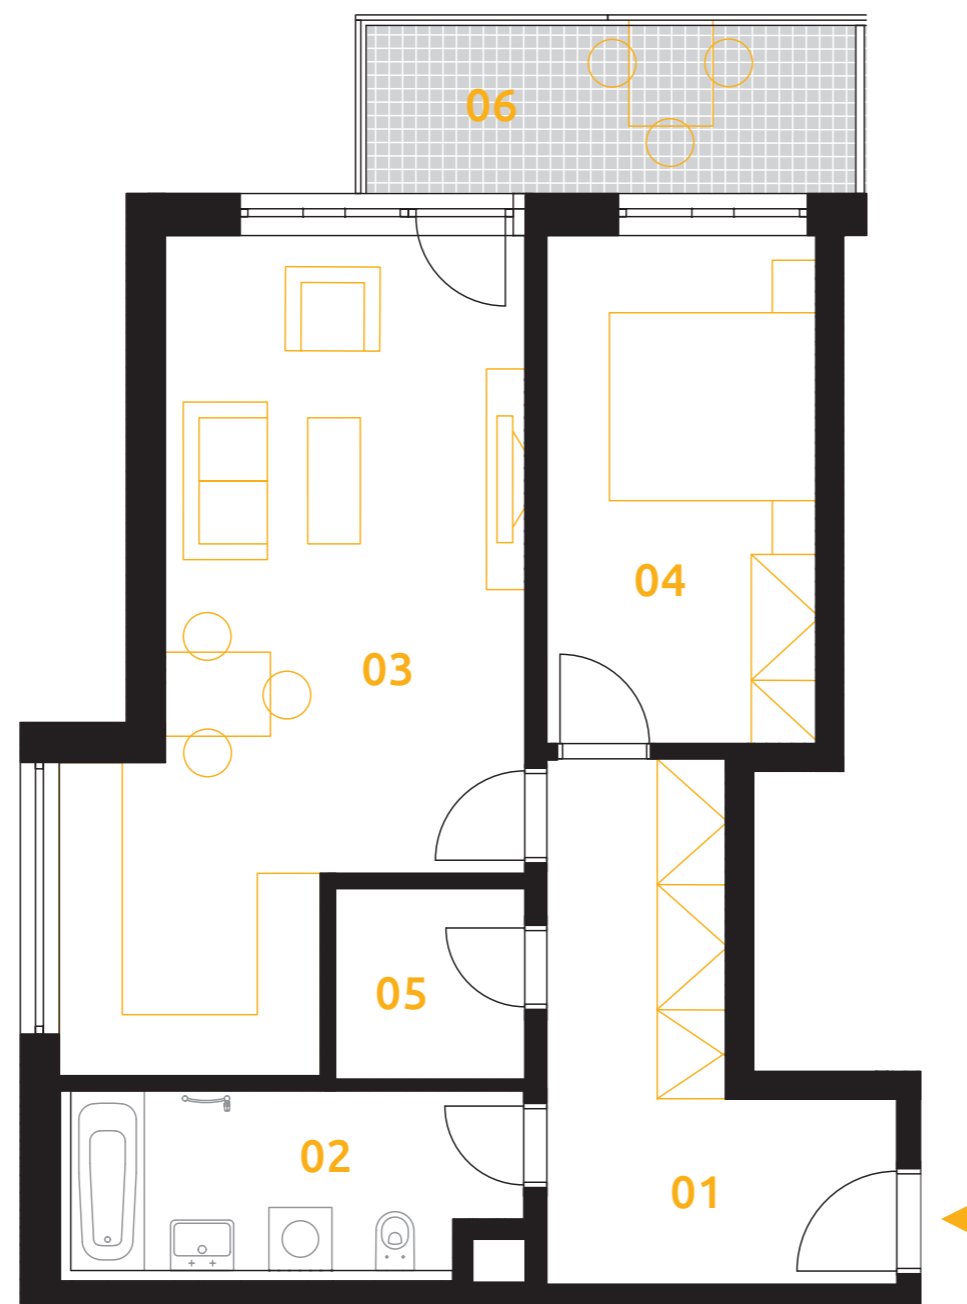

sekce 4 | 4.NP | 2+kk

01	chodba	11,4 m ²
02	koupelna	7,6 m ²
03	obývací pokoj+kk	26,6 m ²
04	ložnice	12,4 m ²
05	komora	3,3 m ²
	podlahová plocha jednotky	61,2 m²
	výměra jednotky	64,3 m²
06	balkon	7,5 m ²
	CELKEM	71,7 m²

Shora uvedené informace a vyobrazení jsou pouze ilustrativní, naznačené vybavení jednotky není součástí dodávky, pokud není smlouvou stanoveno jinak.