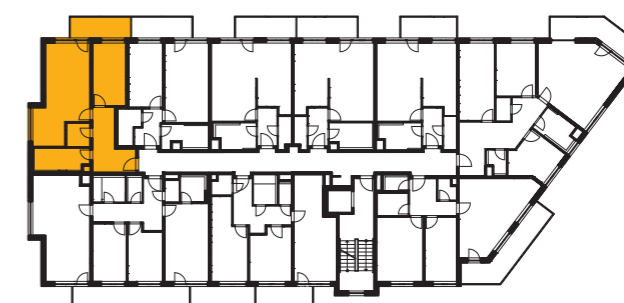

sekce 4 | 4.NP | 2+kk

01	chodba	11,4 m ²
02	koupelna	7,6 m ²
03	obývací pokoj+kk	26,6 m ²
04	ložnice	12,4 m ²
05	komora	3,3 m ²
	podlahová plocha jednotky	61,2 m²
	výměra jednotky	64,3 m²
06	balkon	7,5 m ²
	CELKEM	71,7 m²