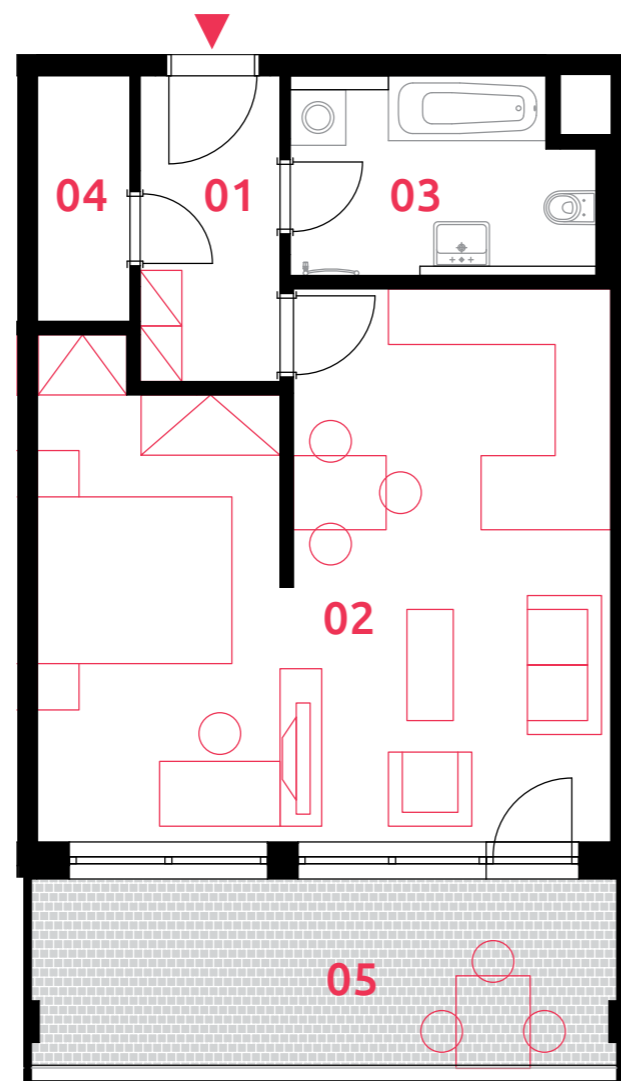

sekce 3 | 1.PP | 1(2)+kk

| | | |
|----------------------------------|------------------|---------------------------|
| 01 | chodba | 5,0 m ² |
| 02 | obývací pokoj+kk | 34,1 m ² |
| 03 | koupelna | 6,7 m ² |
| 04 | komora | 2,7 m ² |
| podlahová plocha jednotky | | 48,4 m² |
| výměra jednotky | | 50,8 m² |
| 05 | lodžie | 12,6 m ² |
| CELKEM | | 63,4 m² |